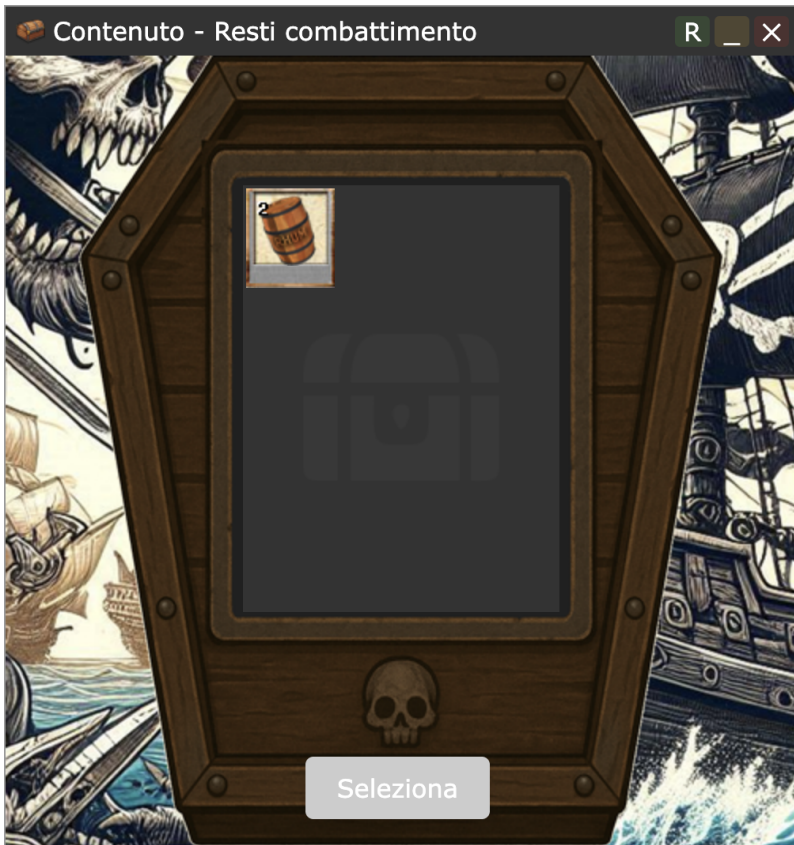

Il bottino

Se sei abbastanza fortunato, oltre a **vincere il combattimento** ed **affondare il tuo avversario**, potrai recuperare tutte o parte degli item o delle risorse che stava trasportando.

Dopo un affondamento ogni nave lascia un **relitto** che rimane visibile per **30 minuti** prima di essere definitivamente inghiottito dall'Oceano.

Cliccando su di essi comparirà l'immagine di una **bara**. Essa permette di accedere alla **deathbox**, ovvero questa finestra che contiene **fino a 12 item** di quelli contenuti della stiva di quella barca che ora si trova adagiata sui fondali marini.

Potrai da qui selezionare e imbarcare gli oggetti che ritieni più preziosi.

Se la tua stiva è piena ma credi che gli oggetti nel relitto siano di assoluto valore, considera di **distuggere i tuoi item per fare posto** a questi.