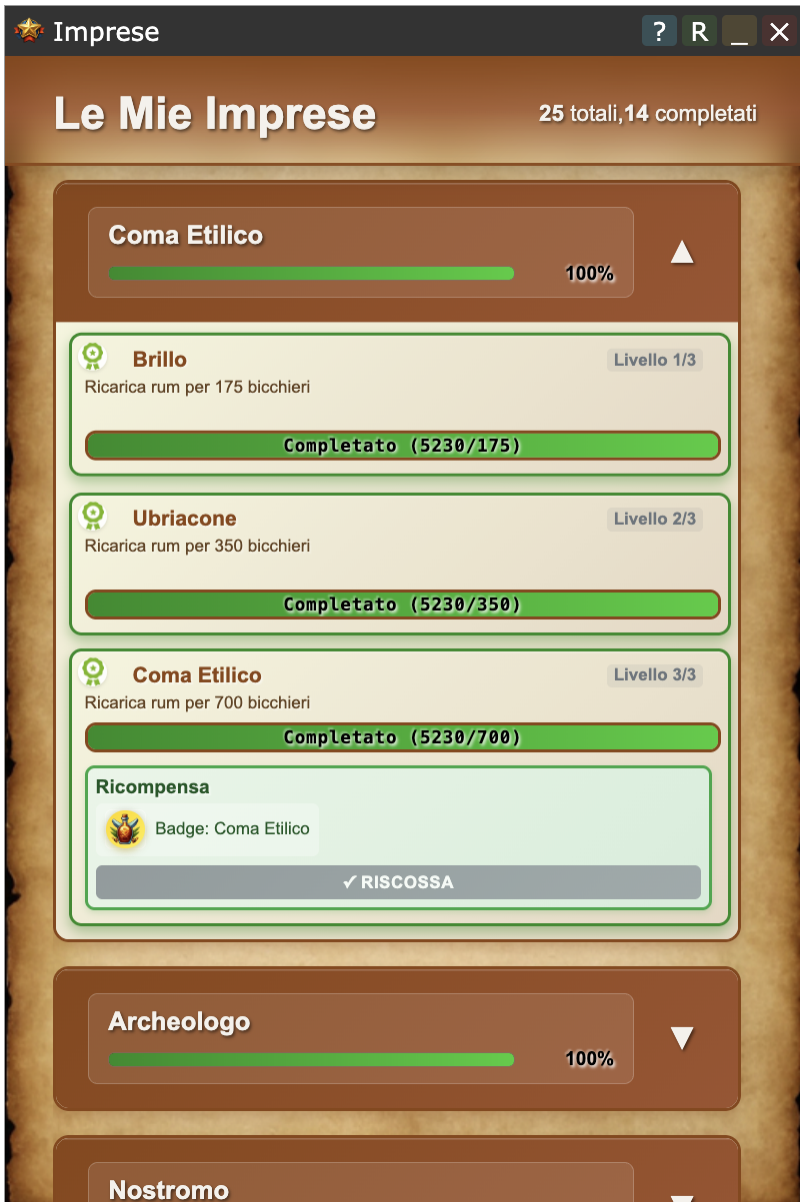

Imprese

Cliccando sull'icona "Imprese" potrete vedere i vari trofei del vostro personaggio. Queste non vanno confuse con le **imprese giornaliere**, che determinano punti per la **Classifica** imprese. Sono invece obiettivi organizzati su più livelli, **sempre disponibili** e che generalmente **richiedono tempo** per essere completati. Una volta terminati i livelli di una particolare impresa, viene garantito un **badge**, riscattabile mediante l'apposito pulsante.

Questo badge, assieme ad altri (es. quelli delle **Classifiche stagionali**), può essere mostrato nel **Pannello Personaggio** ed essere visibile a tutti.

Revision #5

Created 12 April 2025 16:22:35 by aleale12